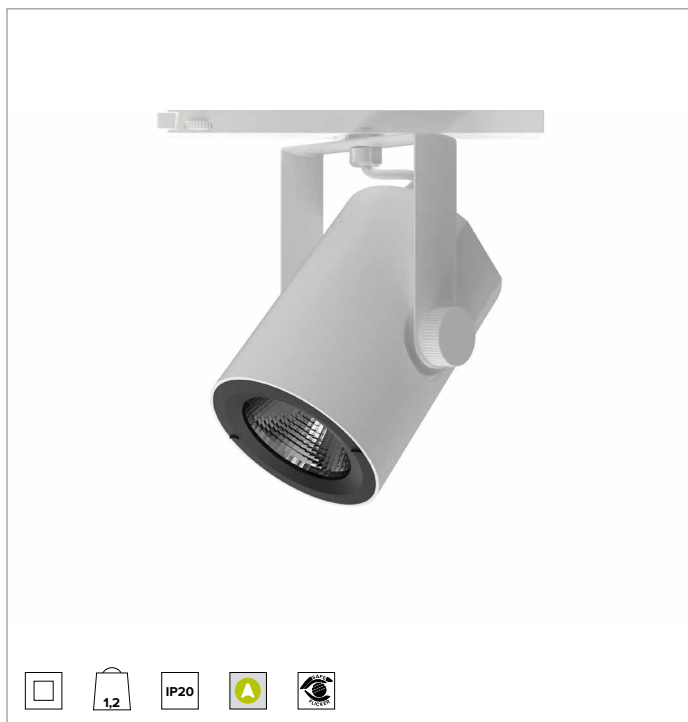

T032SPR930CAPW | RAY 115

Projecteur professionnel LED orientable

| | | | | | |
|-------|------------------------------|------------------|---------|------|------------|
| | | 3000K | H(m) | D(m) | Emax(lx) |
| | | Ra90 | | 14° | |
| | | Fixture Power | 41W | 1 | 0.24 38705 |
| | | Source Flux | 4767lm | 2 | 0.48 9676 |
| | | Fixture Flux | 4018lm | 3 | 0.72 4301 |
| | | Efficacy | 97lm/W | 4 | 0.96 2419 |
| TS832 | I _{max} =8119cd/klm | I _{max} | 38705cd | 5 | 1.20 1548 |

CCT nominale : 3000K

Durée utile (L80/B10) : >50000h tq +25°C

CARACTÉRISTIQUES DE L'ÉCLAIRAGE

Réflecteur à facette ellipsoïdales en aluminium anodisé spéculaire. Réflecteurs interchangeables disponibles en accessoires.

Corps en aluminium moulé sous pression peint. Anneau frontal en polycarbonate peint en noir. Corps de l'appareil inclinable de 0° à -90° et orientable à +/359°. Blocage mécanique de l'inclinaison et blocage à friction de l'orientation. Le barycentre reste toujours dans l'axe du rail, indépendamment de son orientation.

Couleur et finition : Blanc platre

Dimensions : 115

Poids : 1,2Kg

Degré de protection : IP20

CARACTÉRISTIQUES ÉLECTRIQUES

Driver électronique CASAMBI intégré dans le rail d'alimentation.

Puissance installée : 41W