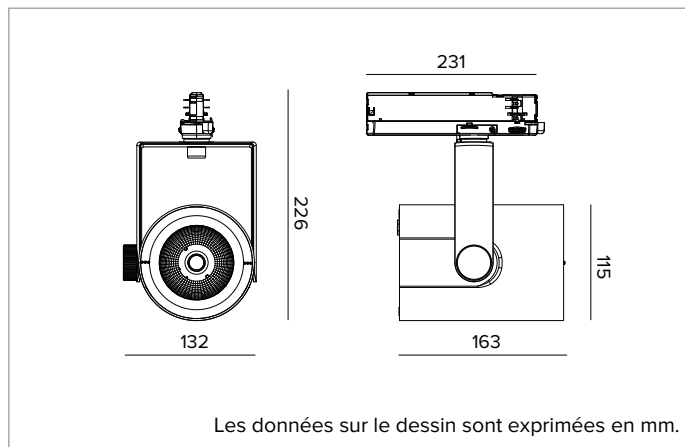

T032SPR930CAPW | RAY 115

Projecteur professionnel LED orientable

| | | | | | |
|-------|------------------------------|------------------|---------|------|------------|
| | | 3000K | H(m) | D(m) | Emax(lx) |
| | | Ra90 | | 14° | |
| | | Fixture Power | 41W | 1 | 0.24 38705 |
| | | Source Flux | 4767lm | 2 | 0.48 9676 |
| | | Fixture Flux | 4018lm | 3 | 0.72 4301 |
| | | Efficacy | 97lm/W | 4 | 0.96 2419 |
| TS832 | I _{max} =8119cd/klm | I _{max} | 38705cd | 5 | 1.20 1548 |

CCT nominale : 3000K

Durée utile (L80/B10) : >50000h tq +25°C

CARACTÉRISTIQUES DE L'ÉCLAIRAGE

Réflecteur à facette ellipsoïdales en aluminium anodisé spéculaire. Réflecteurs interchangeables disponibles en accessoires.